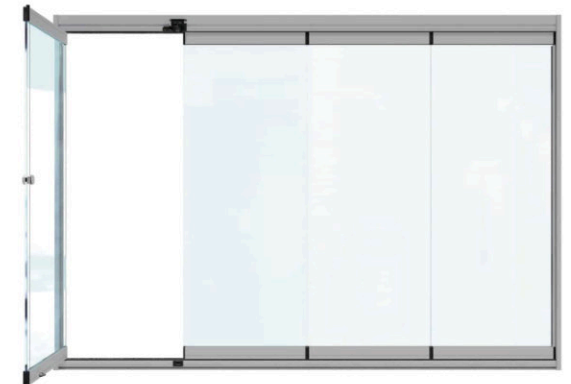

Panelat e xhamit mund të palohen vetëm në të djathtë, vetëm në të majtë, ose në të dy anët. Sot, preferohet shpesh në zona të tilla si kafene, restorante, ballkone dhe terraca.

You can use the Folding Glass System as an ideal solution for insulation and to transform your balcony into a new living space. This system protects your space from wind, rain, and noise from outside.

Glass panels can be opened either to the right, only to the left, or on both sides. today, this is often preferred in areas such as cafes, restaurants, balconies, and terraces.

Përparësit / Priorites

Eleganc / Elegance

Izolim i Nxehtësis dhe Zërit / Sound and Heat Insulation

Siguri / Safety

Ruaje Hapësirën / Space-Saving

ZIP PERDE / ZIP CURTAINS

Zip Perde, është një sistem perde me motor. Përdoret për të mbyllur hapsirat nën sistemin e pergoles. Përdoret dhe janë si një alternativë të mekanizmave të tillë si xhami gijotinë.