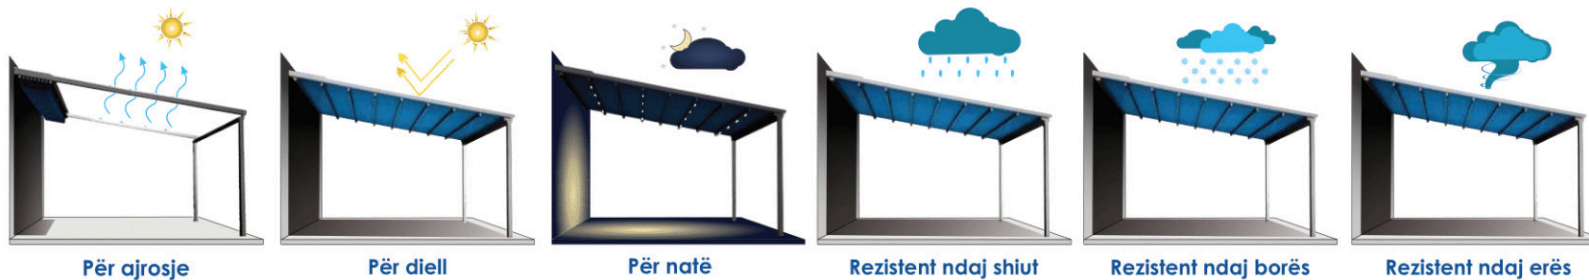

Katalogu i
PRODUKTEVE

EDONIGROUP

PERGOLA ME TELEKOMANDE

Pergolat ofrojnë zgjidhje të p
mbrojtje gjatë gjithë vitit nga
sistem praktik që mund të ha
*Pergolas provide the perfect
year-round protection from s
system that can be opened*

ërsosur për hije në hapësirën tuaj.Ato ofrojnë dielli dhe shiu.Rezistent ndaj motit, është një pet e mbyllet me anë të telekomandës.

shade solution for your space.They provide sun and rain.Weatherproof, it is a practical and close by remote control.

MBULOJA ME XHAM / GLASS CEILING

Sistemet tona të çatisë së qelqit me pamjen e hapur ofrojnë katër stinët dhe rehati në zgjerimin e zonës tuaj të banimit dhe përdorimit.

Model unik I mbulojës me konstruksion alumini i cili mundëson në të njejtën kohë mbrojtje nga kushtet atmosferike dhe përjetimin e hapësirës përreth