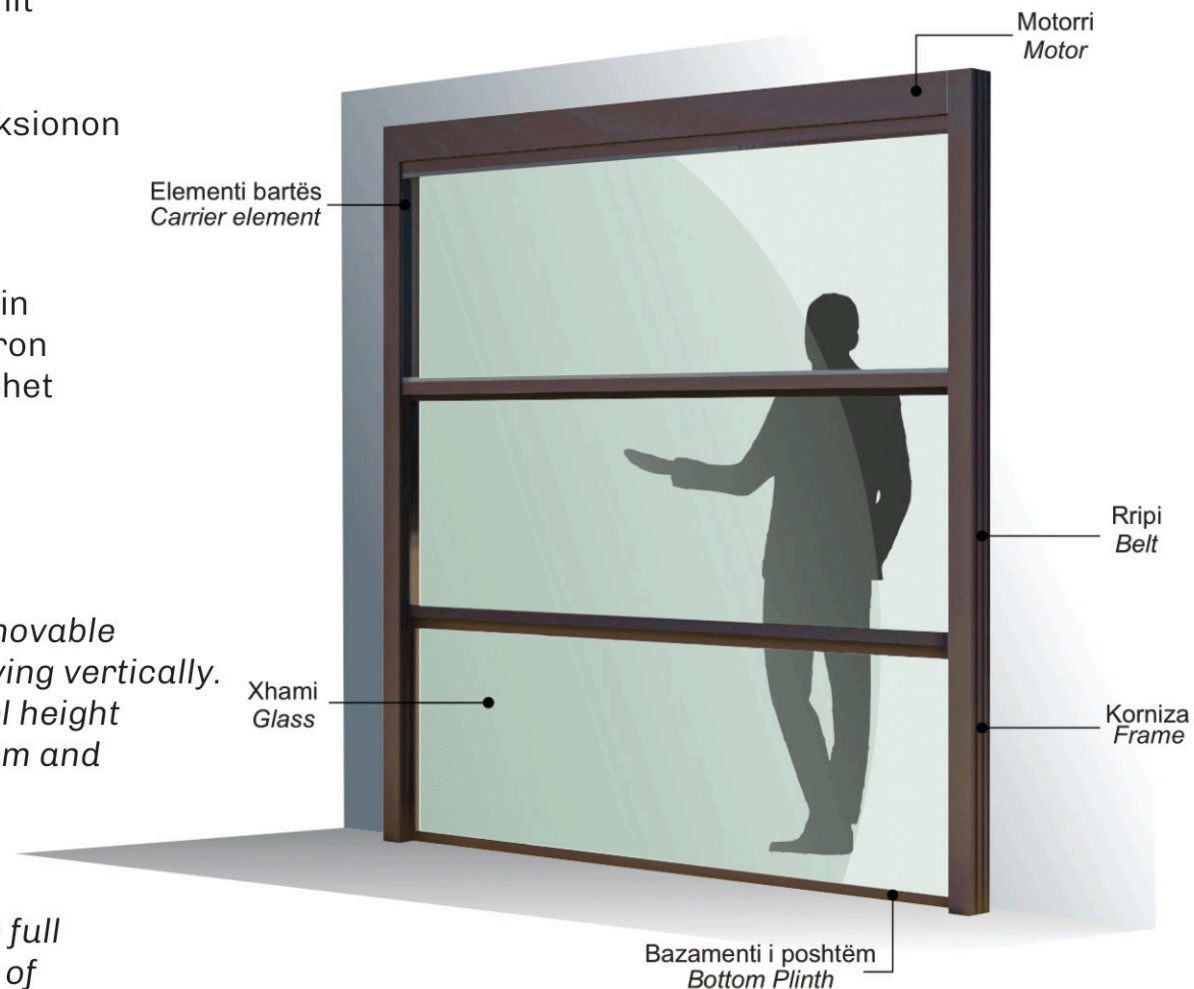

Sistemet e çelqit, të njohur edhe si gijotinë sistemi i xhamit lëvizës, janë sisteme që hapendhe mbyllen duke lëvizur vertikalisht. Kur këtosisteme janë plotësisht të hapura, sipërfaqja e një lartësie paneli mbetet konstante. Ajo funksionon si një sistem fiks dhe si sistem lustrimi i kontrollueshëm.

Sistemet Gijotine gjithashtu janë të preferuar për izolimin e zërit. Hapja e tij e plotë nga lart-poshtë gjithashtu zgjeron përdorimin vendeve si ballkone dhe tarraca. Sot, preferohet shpesh në zona të tilla sikafene, restorante, ballkone dhe tarraca.

*Glass systems, also know as **guillotine glass system** or movable handrail system, are systems that open and close by moving vertically. When these systems are fully open, the area of one panel height remains constant. It works as both a fixed handrail system and a controllable glazing system.*

Guillotine Glass systems also benefit sound insulation. Its full opening from top to bottom also expands the usage area of places such as balconies and terraces. Today, it is frequently preferred in areas such as cafes, restaurants, balconies and terraces.