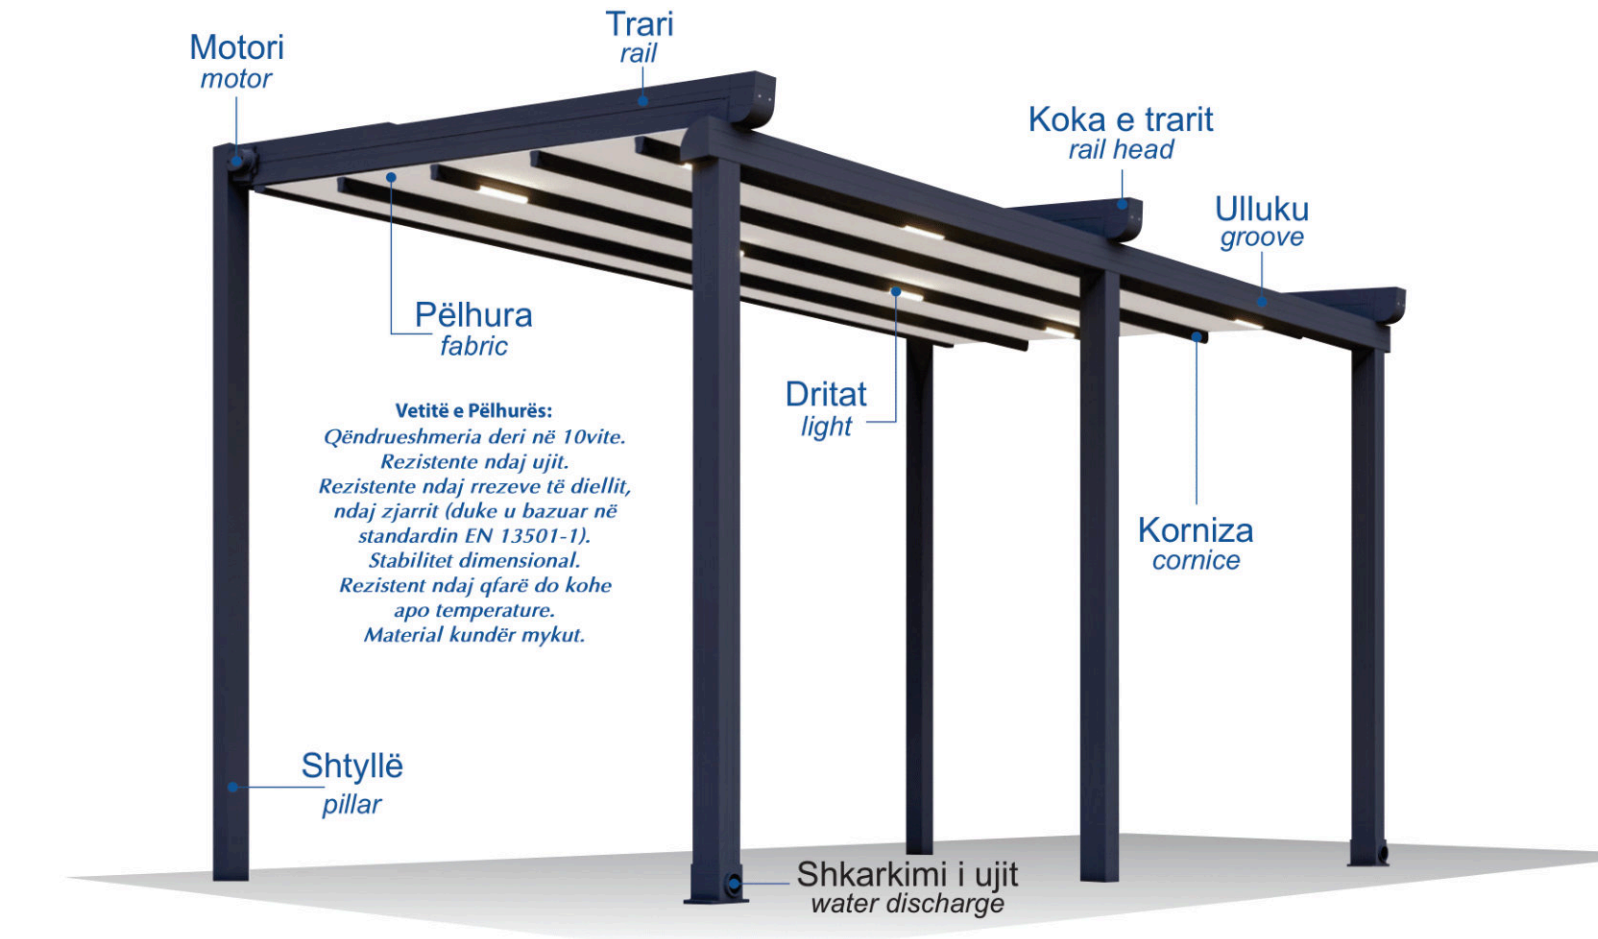

Katalogu i
PRODUKTEVE

EDONIGROUP

PERGOLA ME TELEKOMANDE

Pergolat ofrojnë zgjidhje të p
mbrojtje gjatë gjithë vitit nga
sistem praktik që mund të ha
*Pergolas provide the perfect
year-round protection from s
system that can be opened*

MBULOJA ME XHAM / GLASS CEILING

Sistemet tona të çatisë së qelqit me pamjen e hapur ofrojnë katër stinët dhe rehati në zgjerimin e zonës tuaj të banimit dhe përdorimit.

Model unik I mbulojës me konstruksion alumini i cili mundëson në të njejtën kohë mbrojtje nga kushtet atmosferike dhe përjetimin e hapësirës përreth

A unique model of the aluminum construction roof covering that provides both protection from weather conditions and an experience of the surrounding space at the same time.

It is an indispensable classic with its aesthetic appearance by allowing the space to meet the sky as well as letting in more light.